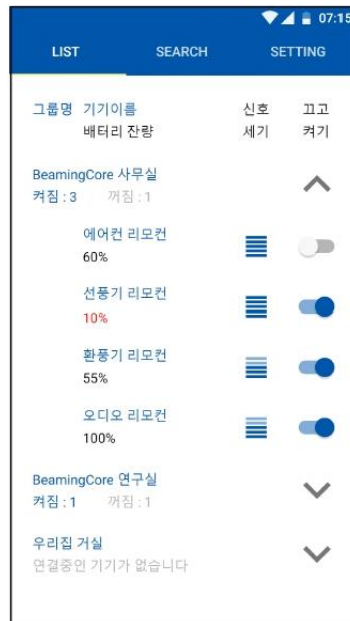

Specification

Trade Name	AA Size	18650 Size
Battery	Li-Polymer	
Capacity	1200mAh	1800mAh
Charging Time	3~4 hours	5~6 hours
Weight	23g	45g
Size	50.5 x 14.5mm	65.2 x 18mm

사용자 APP(안드로이드 버전)